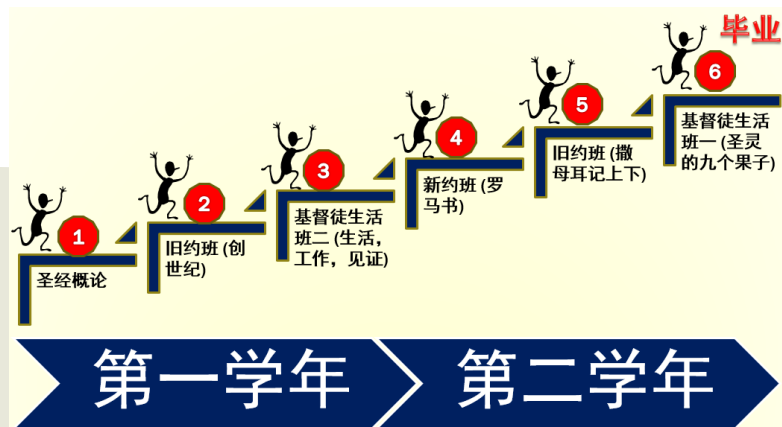

中文堂主日学流程

- 2012 年秋开始实行两年一轮的三学期制课程
- 共有七个班：旧约，新约，基督徒生活，让全世界都知道，新生命/新生活，小组查经，福音班
- 除福音班外，每班须注册上课
- 鼓励先上完必修课，再上选修课

每周日 11:45 AM-12:30 PM
(每月第一主日除外)，欢迎您参加

134 North Dithridge St
Pittsburgh, PA 15213
www.pccoakland.org

中文堂主日学指南

你们要将我这话存在心内，留在意中，系在手上为记号，戴在额上为经文。也要教训你们的儿女，无论坐在家里行在路上，躺下、起来，都要谈论。

申命记 11:18-19

两年内必修课程计划

必修课计划 1

必修课计划 2

两年一轮教学计划

学期	班级课程	培训计划
秋季	新约班 (410以弗所书)	4
	旧约班 (506约书亚记)	
	300圣经概论	1
春季	620让全世界都知道一	
	新约班(409加拉太书)	
	旧约班 (501创世纪)	2 5
夏季	基督徒生活班三 (323家庭, 婚姻, 亲子..)	
	620让全世界都知道二	
	新约班 (423约翰壹书)	
秋季	旧约班 (502出埃及记)	
	基督徒生活班二 (322生活, 工作, 见证..)	3 6
	620让全世界都知道三	