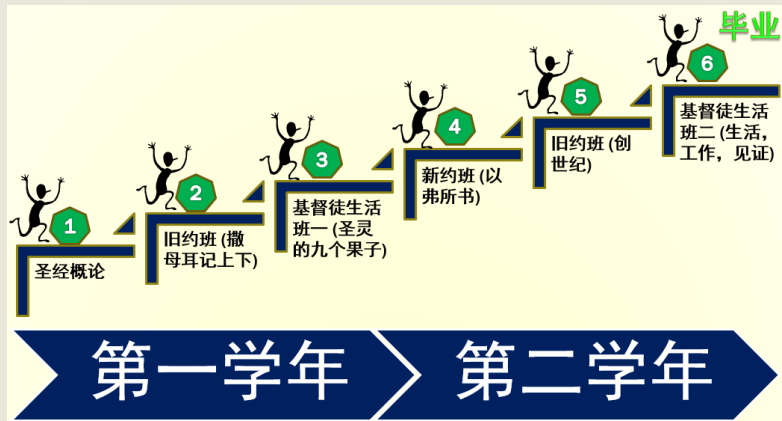

中文堂主日学指南

你们要将我这话存在心内，留在意中，系在手上为记号，戴在额上为经文。也要教训你们的儿女，无论坐在家里行在路上，躺下、起来，都要谈论。

申命记 11:18-19

两年内必修课程计划

必修课计划 1

必修课计划 2

两年一轮教学计划

学期	班级课程	培训计划
秋季	新约班 (410以弗所书)	4
	旧约班 (506约书亚记)	
	300圣经概论	1
春季	620让全世界都知道一	
	新约班(409加拉太书)	
	旧约班 (501创世纪)	2 5
夏季	基督徒生活班三 (323家庭, 婚姻, 亲子..)	
	620让全世界都知道二	
	新约班 (423约翰壹书)	
秋季	旧约班 (502出埃及记)	
	基督徒生活班二 (322生活, 工作, 见证..)	3 6
	620让全世界都知道三	